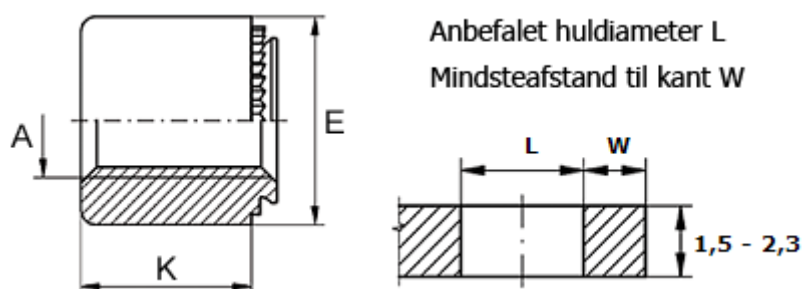

Varenummer: 12508800050500  
Beskrivelse: KLEE-coil 508 800 050.500  
M5 Rustfast mat. 1.4305

## Mål

|                          |               |
|--------------------------|---------------|
| Anbefalet hul dia. +0,05 | = 6.35        |
| Højde K                  | = 8           |
| Indvendigt gevind A      | = M5          |
| Mindsteafstand til kant  | = 3.8         |
| Pladetykkelse M          | = 0,8 til 1,0 |
| Udvendig diameter E      | = 9           |